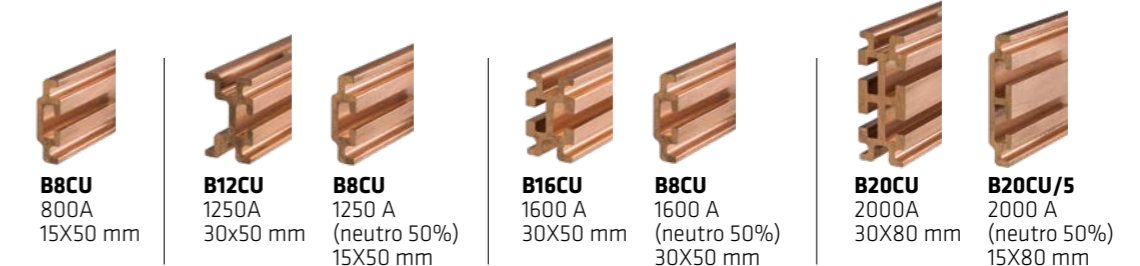

Barras disponibles con longitud 1830 y 2390mm.

ALUBAR

SMART ENERGYplus

Armario PW-TECH con sistema de barras de aluminio (6300 A, 150 Ka)

SMART ENERGYcopper

Armario PW-TECH con sistema de barras de cobre (6300 A, 150 Ka)

Soporte de embarrado de 3 polos

Varias configuraciones para potencias desde 630 A hasta 6300 A.

Soporte de embarrado de 4 polos

Varias configuraciones para potencias desde 630 A hasta 6300 A.

Barra Smart Energy Copper desde 630 A hasta 1250 A

Perfiles en cobre con doble ranura.

Barra disponibles con longitud 1830, 2030 y 2325 mm.

Barra de tierra de aluminio Smart Earth

Varias configuraciones para potencias desde 630 A hasta 6300 A

Uniones de barras Smart-Energy Plus

Varias configuraciones para potencias desde 630 A hasta 6300 A

Alubar

Barras de aluminio estañado para conexiones entre interruptores y embarrado

Conductores en trenza trenza flexible SuperFlex

para conexiones entre interruptores y embarrado