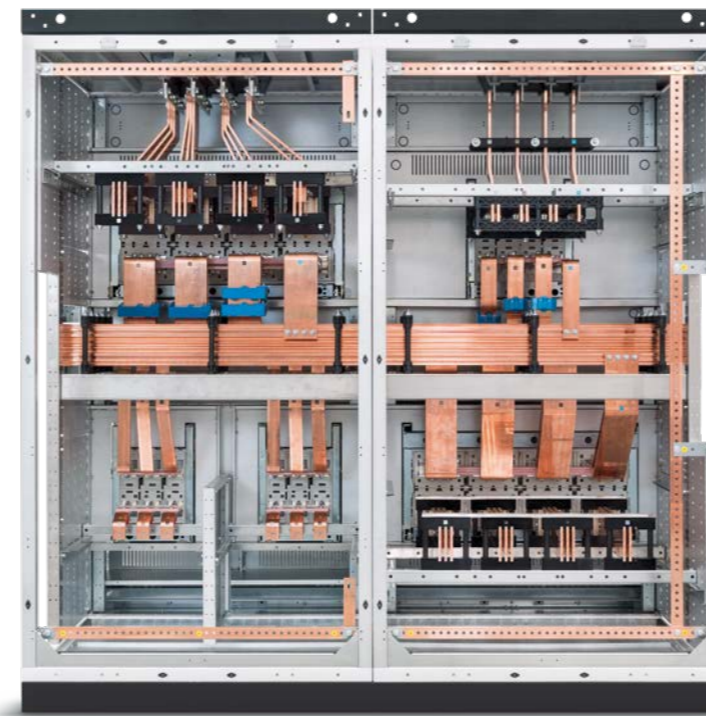

SMART ENERGYcopper

Armario PW-TECH con sistema de barras de cobre (6300 A, 150 Ka)

Soporte de embarrado de 3 polos

Varias configuraciones para potencias desde 630 A hasta 6300 A.