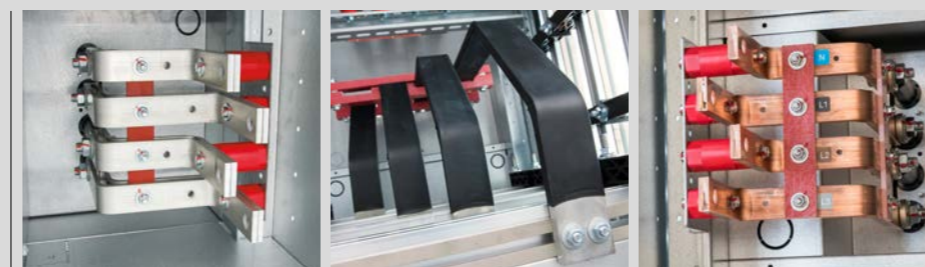

Sistema de barras universal **en aluminio** hasta 6300 A.

Características principales

- Perfiles en aluminio anodizado y superficie de contacto de cobre aplicado con tecnología "cold spray".
- Portabarras realizados en poliamida PA6 auto extingible clase VO IEC 60695-11-10.
- Sistema de barras hasta $I_n=6300$ A y $I_{cc}=105$ kA.
- Smart Energy plus posicionable en las cámaras laterales, en la zona posterior y la zona superior del armario.
- Máxima facilidad y rapidez de cableado con tornillos de cabeza de martillo y accesorios de fijación Lafer.
- Sencillez de acoplamiento y de uniones entre barras horizontales o verticales.

Sistema de barras universal **en cobre** hasta 6300 A.

Características principales

- Perfiles en cobre con doble ranura para facilitar las conexiones
- Portabarras realizados en poliamida PA6 auto extingible clase VO IEC 60695-11-10.
- Sistema de barras hasta $I_n=6300$ A y $I_{cc}=105$ kA.
- Smart Energy copper posicionable en la cámara lateral, en la zona posterior y en la zona superior del armario.
- Máxima facilidad y rapidez de cableado con tornillos de cabeza de martillo y accesorios de fijación Lafer.
- Sencillez de acoplamiento y de unión entre barras horizontales o verticales.

Varias configuraciones para potencias desde 630 A hasta 6300 A

Alubar

Barras de aluminio estañado para conexiones entre interruptores y embarrado

Conductores en trenza trenza flexible SuperFlex

para conexiones entre interruptores y embarrado