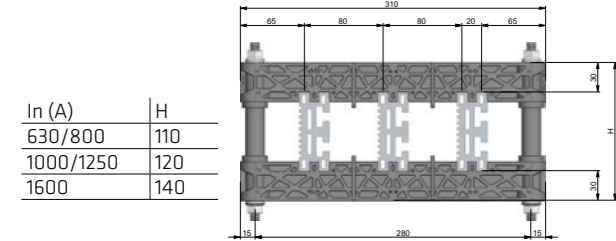

Soporte de embarrado de 3 polos

Varias configuraciones para potencias desde 630 A hasta 6300 A.