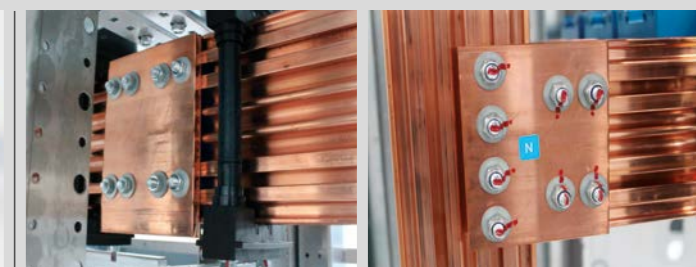

Sistema de barras universal **en aluminio** hasta 6300 A.

Características principales

- Perfiles en aluminio anodizado y superficie de contacto de cobre aplicado con tecnología "cold spray".
- Portabarras realizados en poliamida PA6 auto extingible clase VO IEC 60695-11-10.
- Sistema de barras hasta $I_n=6300$ A y $I_{cc}=105$ kA.
- Smart Energy plus posicionable en las cámaras laterales, en la zona posterior y la zona superior del armario.
- Máxima facilidad y rapidez de cableado con tornillos de cabeza de martillo y accesorios de fijación Lafer.
- Sencillez de acoplamiento y de uniones entre barras horizontales o verticales.

Sistema de barras universal **en cobre** hasta 6300 A.

Características principales

- Perfiles en cobre con doble ranura para facilitar las conexiones
- Portabarras realizados en poliamida PA6 auto extingible clase VO IEC 60695-11-10.
- Sistema de barras hasta $I_n=6300$ A y $I_{cc}=105$ kA.
- Smart Energy copper posicionable en la cámara lateral, en la zona posterior y en la zona superior del armario.
- Máxima facilidad y rapidez de cableado con tornillos de cabeza de martillo y accesorios de fijación Lafer.
- Sencillez de acoplamiento y de unión entre barras horizontales o verticales.

Varias configuraciones para potencias desde 630 A hasta 6300 A

Alubar

Barras de aluminio estañado para conexiones entre interruptores y embarrado

Conductores en trenza trenza flexible SuperFlex

para conexiones entre interruptores y embarrado

Soportes y accesorios para terminales de interruptores

Varias configuraciones para potencias desde 630 A hasta 6300 A

Tornillos de cabeza de martillo

Identificación fases y neutro.

Uniones de barras Smart-Energy Copper