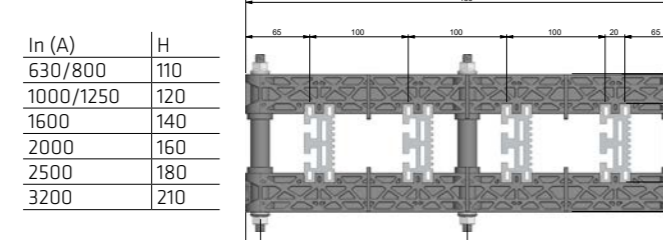

Soporte de embarrado de 4 polos

Varias configuraciones para potencias desde 630 A hasta 6300 A.