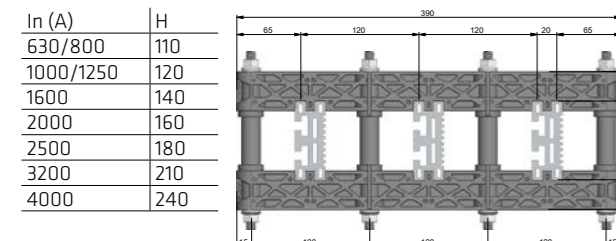

Soporte de embarrado de 3 polos

Varias configuraciones para potencias desde 630 A hasta 6300 A.