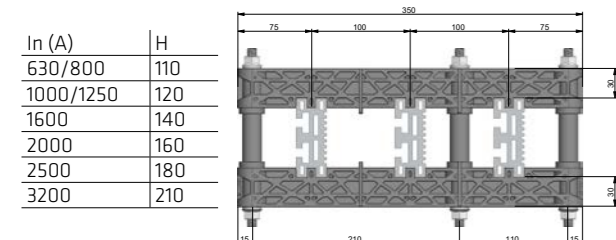

Soporte de embarrado de 3 polos

Varias configuraciones para potencias desde 630 A hasta 6300 A.