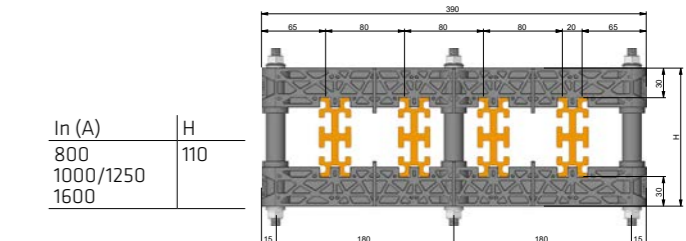

Soporte de embarrado de 4 polos

Varias configuraciones para potencias desde 630 A hasta 6300 A.