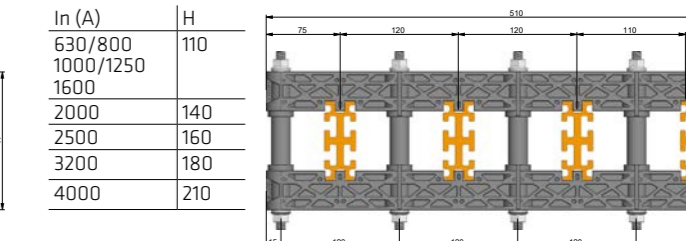

Barras disponibles con longitud 1830 y 2390mm.

ALUBAR

SMART ENERGYplus

Armario PW-TECH con sistema de barras de aluminio (6300 A, 150 Ka)

SMART ENERGYcopper

Armario PW-TECH con sistema de barras de cobre (6300 A, 150 Ka)

Soporte de embarrado de 3 polos

Varias configuraciones para potencias desde 630 A hasta 6300 A.

Soporte de embarrado de 4 polos

Varias configuraciones para potencias desde 630 A hasta 6300 A.

Barra Smart Energy Copper desde 630 A hasta 1250 A

Perfiles en cobre con doble ranura.

Barra disponibles con longitud 1830, 2030 y 2325 mm.

Barra de tierra de aluminio Smart Earth

Varias configuraciones para potencias desde 630 A hasta 6300 A

Uniones de barras Smart-Energy Plus