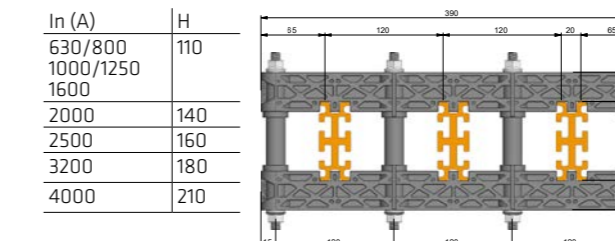

Soporte de embarrado de 3 polos

Varias configuraciones para potencias desde 630 A hasta 6300 A.