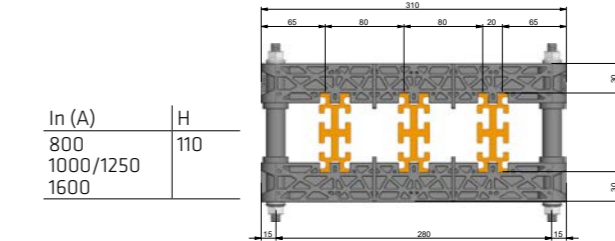

Soporte de embarrado de 3 polos

Varias configuraciones para potencias desde 630 A hasta 6300 A.