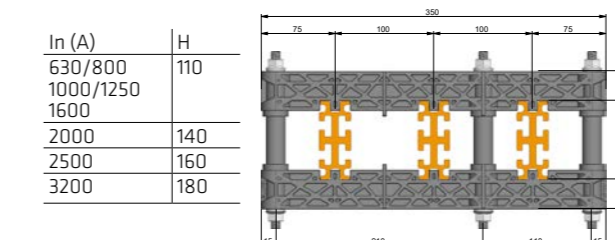

Soporte de embarrado de 3 polos

Varias configuraciones para potencias desde 630 A hasta 6300 A.