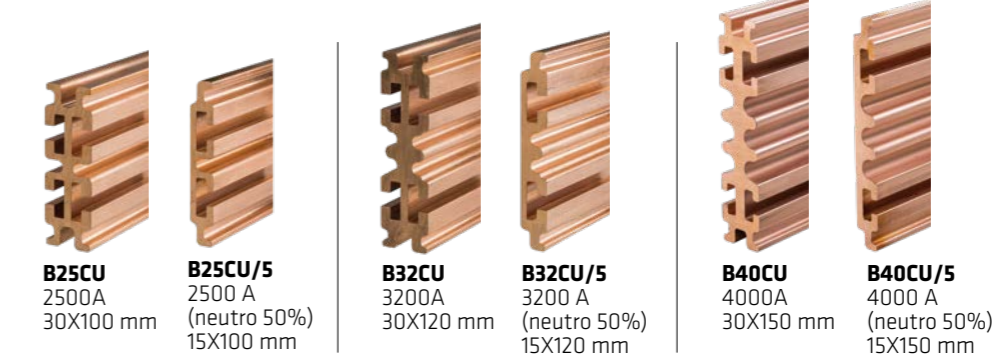

Soporte de embarrado de 3 polos

Varias configuraciones para potencias desde 630 A hasta 6300 A.

Soporte de embarrado de 4 polos

Varias configuraciones para potencias desde 630 A hasta 6300 A.

Barra Smart Energy Copper desde 630 A hasta 1250 A

Perfiles en cobre con doble ranura.

Barra disponibles con longitud 1830, 2030 y 2325 mm.

Barra de tierra de aluminio Smart Earth

Varias configuraciones para potencias desde 630 A hasta 6300 A

Uniones de barras Smart-Energy Plus

Varias configuraciones para potencias desde 630 A hasta 6300 A

Alubar

Barras de aluminio estañado para conexiones entre interruptores y embarrado

Conductores en trenza trenza flexible SuperFlex

para conexiones entre interruptores y embarrado