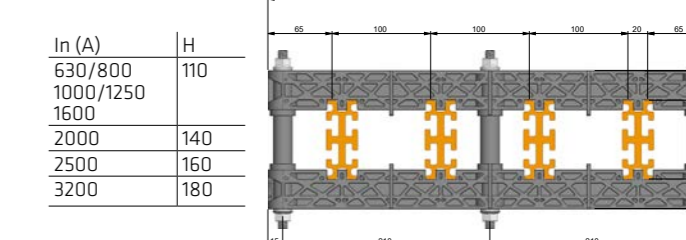

Barras disponibles con longitud 1830 y 2390mm.

ALUBAR

SMART ENERGYplus

Armario PW-TECH con sistema de barras de aluminio (6300 A, 150 Ka)

SMART ENERGYcopper

Armario PW-TECH con sistema de barras de cobre (6300 A, 150 Ka)

Soporte de embarrado de 3 polos

Varias configuraciones para potencias desde 630 A hasta 6300 A.

Soporte de embarrado de 4 polos

Varias configuraciones para potencias desde 630 A hasta 6300 A.

Barra Smart Energy Copper desde 630 A hasta 1250 A

Perfiles en cobre con doble ranura.

Barra disponibles con longitud 1830, 2030 y 2325 mm.

Barra de tierra de aluminio Smart Earth

Varias configuraciones para potencias desde 630 A hasta 6300 A

Uniones de barras Smart-Energy Plus