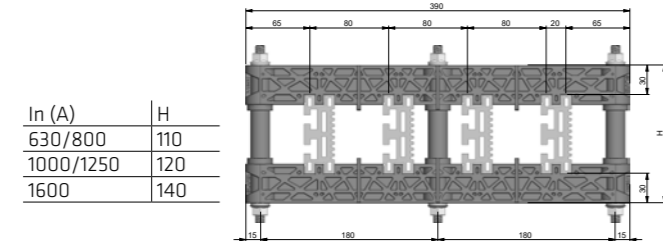

Soporte de embarrado de 4 polos

Varias configuraciones para potencias desde 630 A hasta 6300 A.