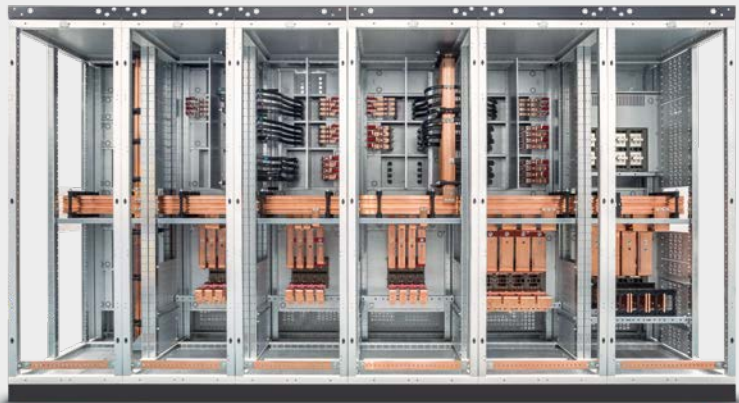

SMART ENERGY *service*

El nuevo servicio dedicado a la venta de los productos Smart-Energy

SMART ENERGY *plus*

Sistemas de barras universal en aluminio hasta 6300 A

SMART ENERGY *copper*

Sistema de barras universal en cobre hasta 6300 A

Sistema de barras universal **en aluminio** hasta 6300 A.

Características principales

- Perfiles en aluminio anodizado y superficie de contacto de cobre aplicado con tecnología "cold spray".
- Portabarras realizados en poliamida PA6 auto extingible clase VO IEC 60695-11-10.
- Sistema de barras hasta $I_n=6300$ A y $I_{cc}=105$ kA.
- Smart Energy plus posicionable en las cámaras laterales, en la zona posterior y la zona superior del armario.
- Máxima facilidad y rapidez de cableado con tornillos de cabeza de martillo y accesorios de fijación Lafer.
- Sencillez de acoplamiento y de uniones entre barras horizontales o verticales.

Sistema de barras universal **en cobre** hasta 6300 A.

Características principales

- Perfiles en cobre con doble ranura para facilitar las conexiones
- Portabarras realizados en poliamida PA6 auto extingible clase VO IEC 60695-11-10.
- Sistema de barras hasta $I_n=6300$ A y $I_{cc}=105$ kA.
- Smart Energy copper posicionable en la cámara lateral, en la zona posterior y en la zona superior del armario.
- Máxima facilidad y rapidez de cableado con tornillos de cabeza de martillo y accesorios de fijación Lafer.
- Sencillez de acoplamiento y de unión entre barras horizontales o verticales.