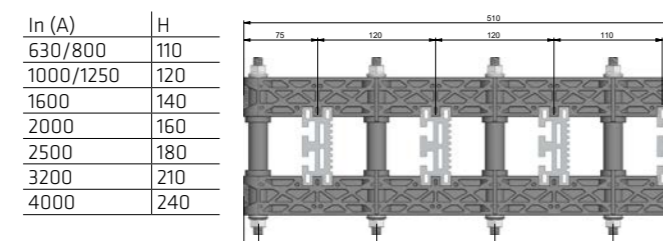

Soporte de embarrado de 4 polos

Varias configuraciones para potencias desde 630 A hasta 6300 A.